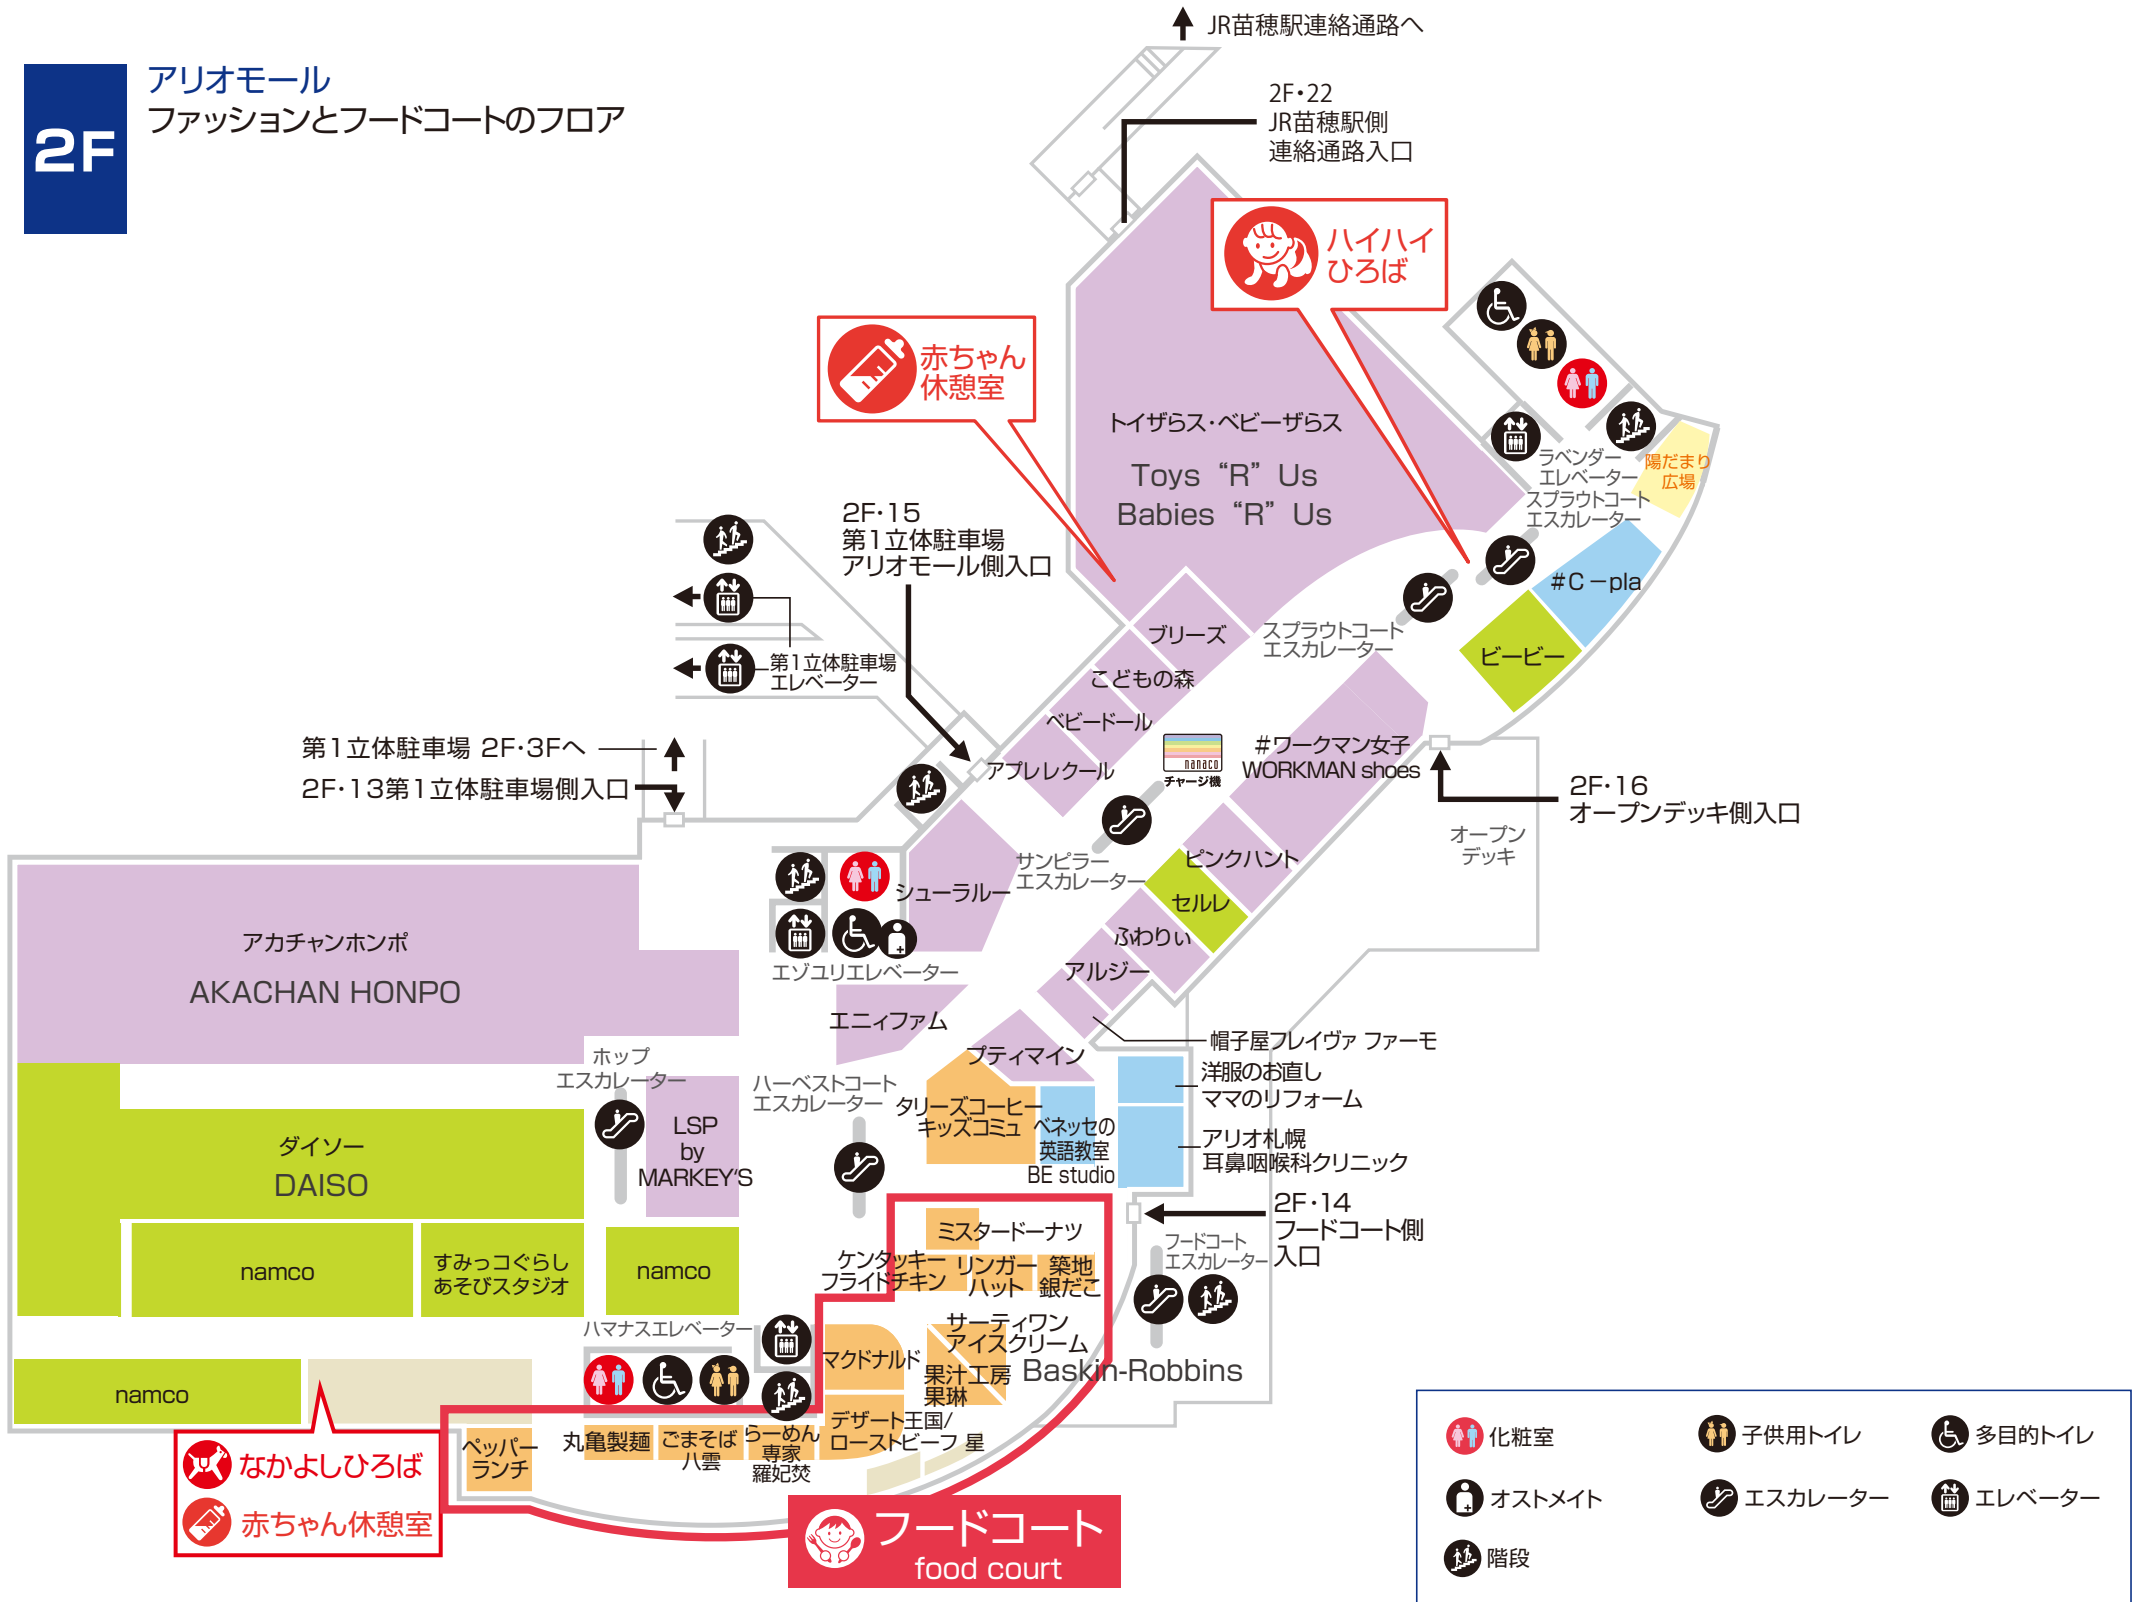

アリオ札幌 フロアガイド

※ショップの入れ替え等により、実際の情報と異なる場合がございます

2F アリオモール ファッションとフードコートのフロア

- 化粧室 (Cosmetics Room)
- 子供用トイレ (Children's Toilet)
- 多目的トイレ (Multi-purpose Toilet)
- オストメイト (Ostomate)
- エスカレーター (Escalator)
- エレベーター (Elevator)
- 階段 (Stairs)