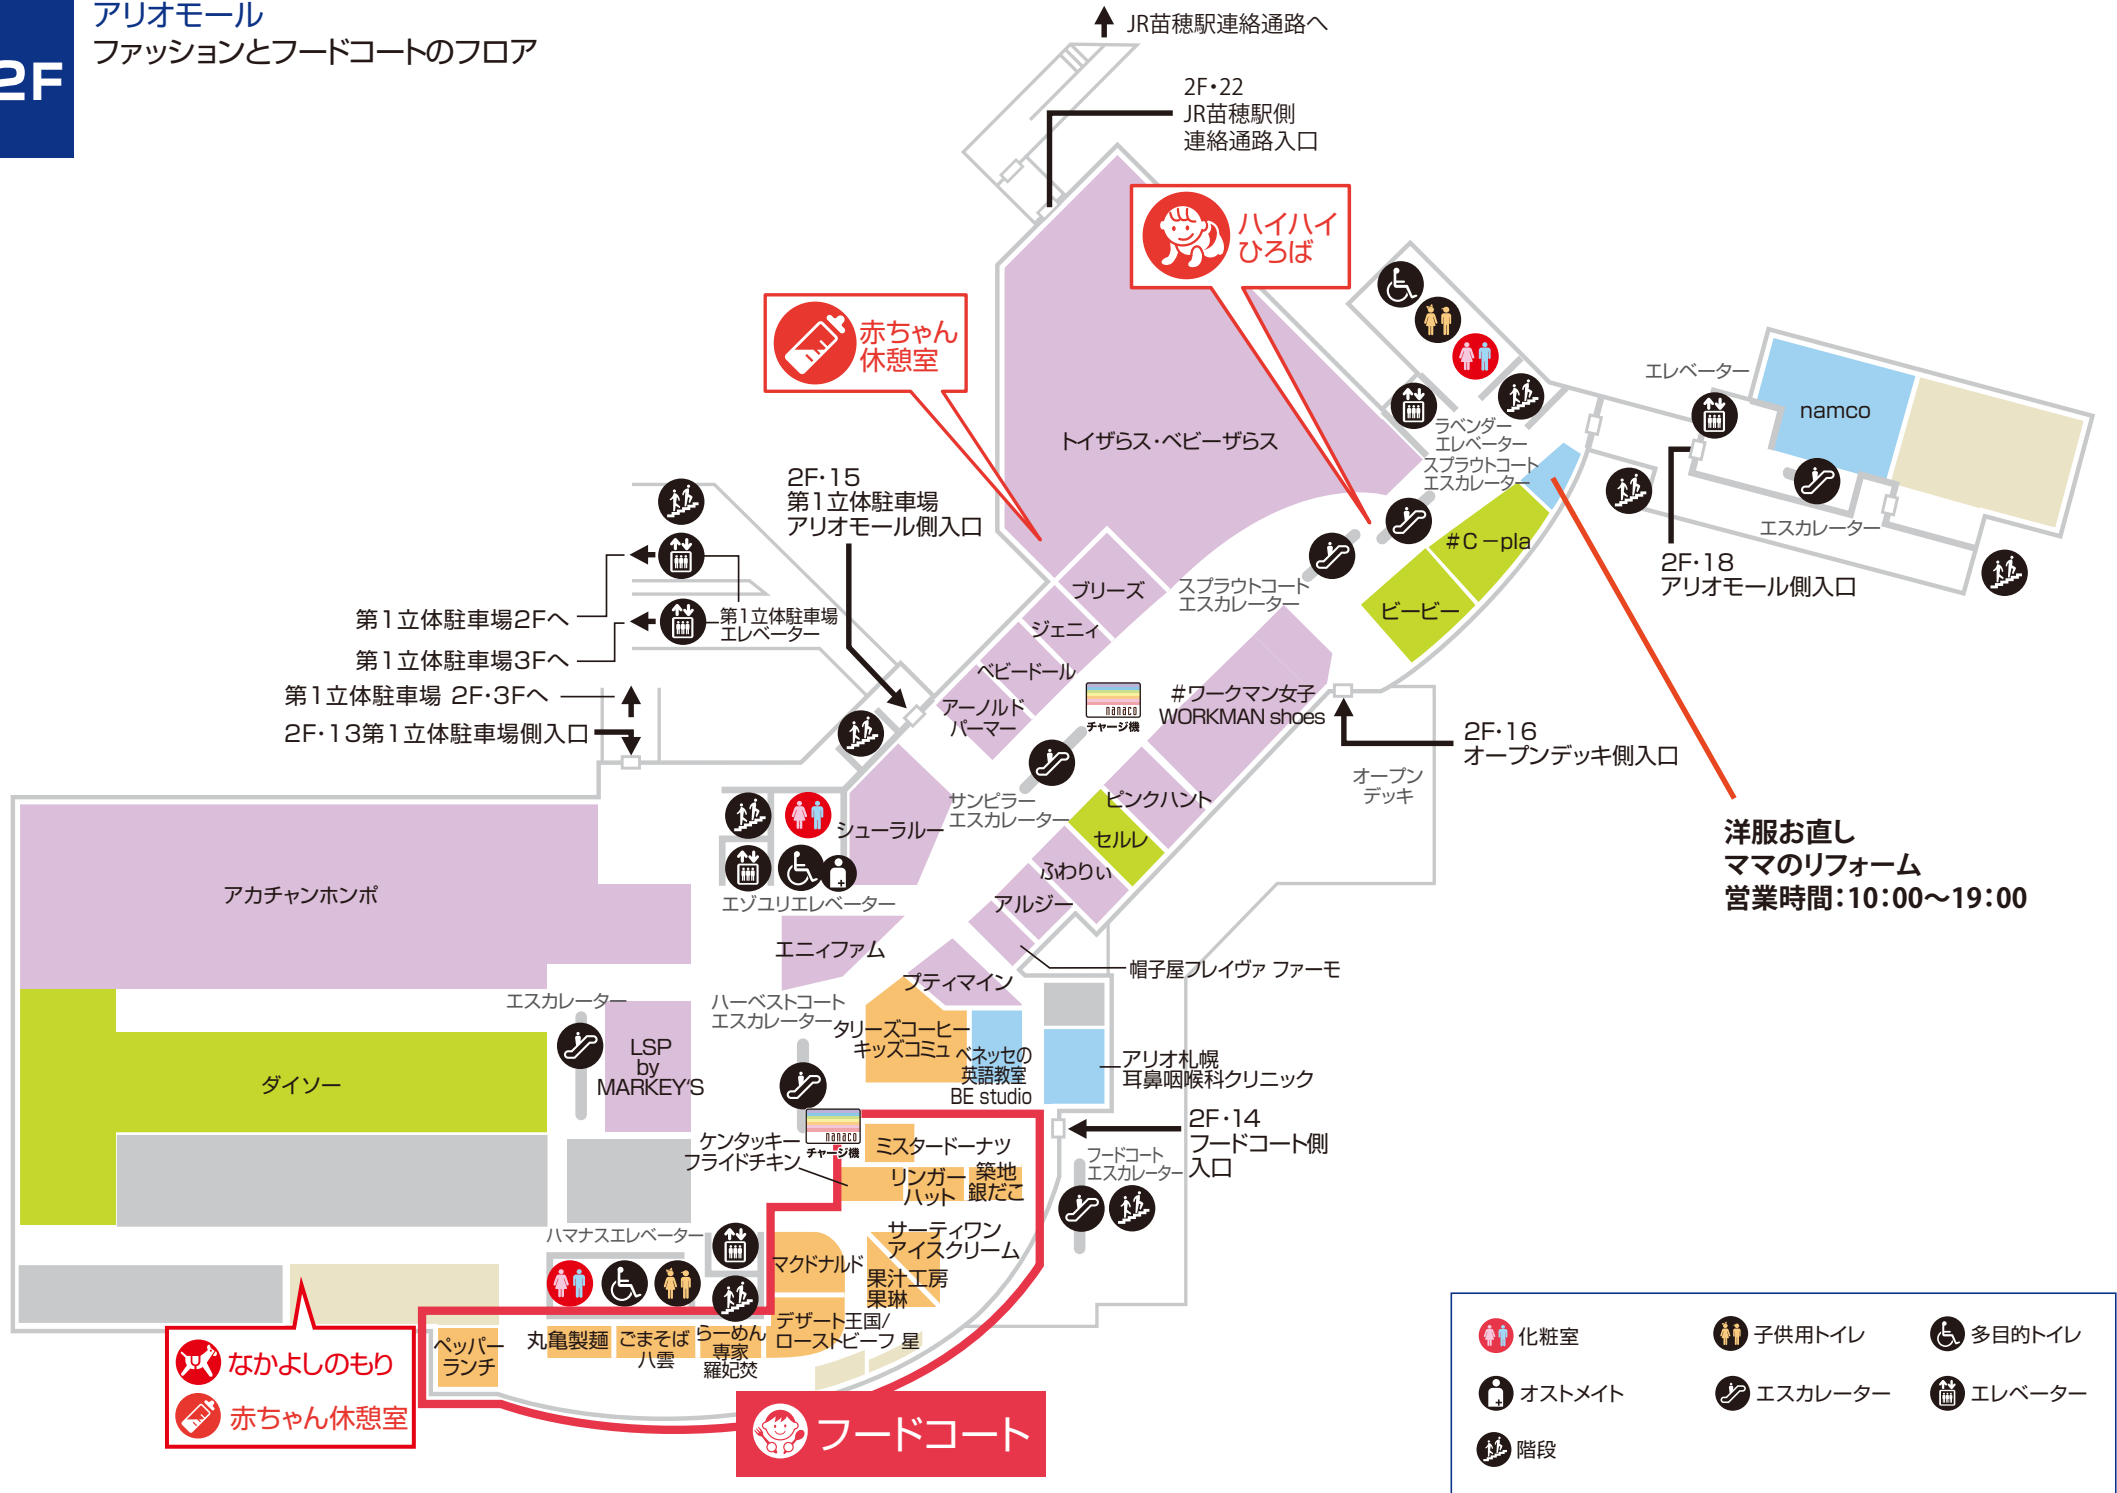

アリオ札幌 フロアガイド

※ショップの入れ替え等により、実際の情報と異なる場合がございます

2F アリオモール ファッションとフードコートのフロア

	化粧室		子供用トイレ		多目的トイレ
	オストメイト		エスカレーター		エレベーター
	階段				