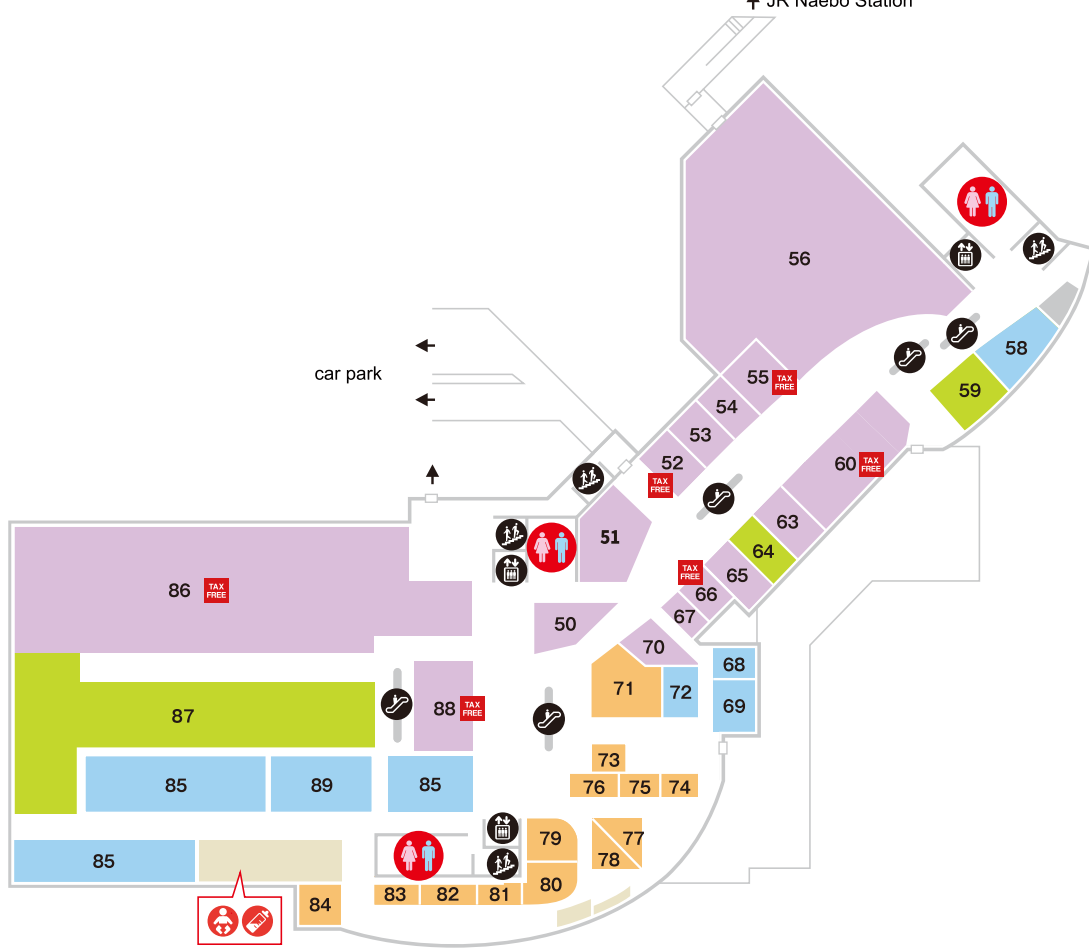

TAX FREE

Japan.
Tax-free
Shop

Shops with this logo are tax-free.

이 마크가 있는 가게에서 면세가 가능합니다.

有该标志的店为免税商店哦。

有該標誌的店為免稅商店哦。

FASHION

- 50 any FAM 居家
- 51 SHOO · LA · RUE 服饰
- 52 après les cours 婴儿/儿童服装 **TAX FREE**
- 53 BABYDOLL 婴儿/儿童服装
- 54 JENNI 儿童
- 55 BREEZE 儿童/婴儿 **TAX FREE**
- 56 玩具反斗城 / 宝宝反斗城 (TOYSRUS BABIESRUS) 玩具/婴儿用品
- 60 WORKMAN女子 女装、男装、童装、鞋履 **TAX FREE**
- 63 PINKHUNT 青少年
- 65 Fuwarii 日式双肩书包
- 66 ALGY 青少年/儿童 **TAX FREE**
- 67 帽子屋 Flava FAMO 服饰杂货
- 70 petit main 儿童/婴儿
- 86 AKACHAN HONPO (婴儿用品专卖店) 孕妇/婴儿用品 **TAX FREE**
- 88 玛琪思LSP 儿童/婴儿 **TAX FREE**