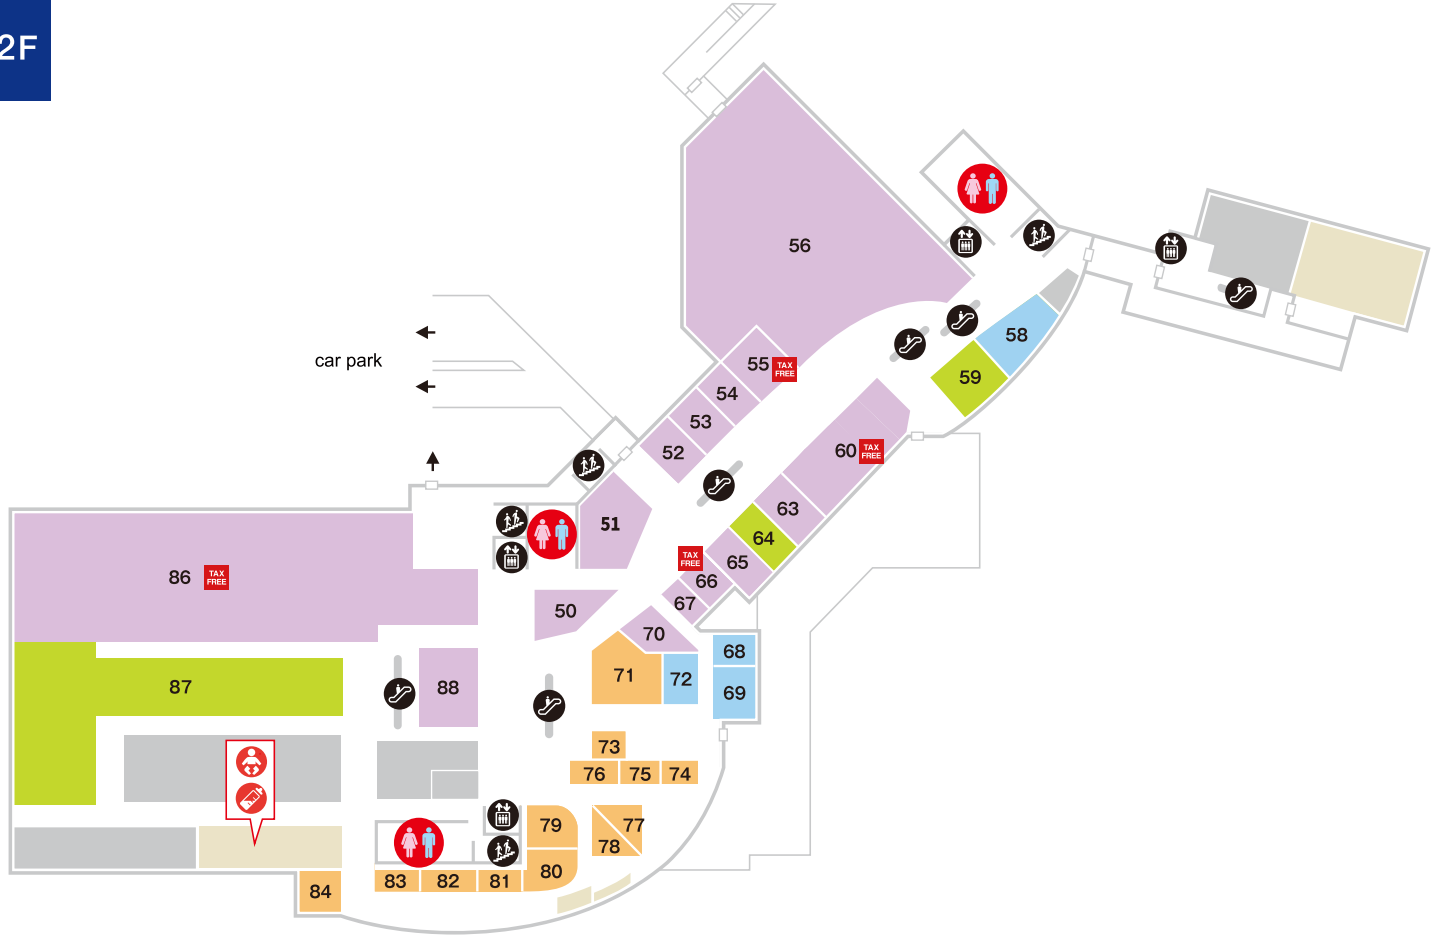

FASHION

50	에니팜 패밀리	63	PINKHUNT 주니어
51	슈라루 패밀리	65	후와리 란도셀 가방
52	아놀드파마 패밀리	66	아루지 주니어·키즈 TAX FREE
53	베이비돌 베이비·아동복	67	모자가게 Flava FAMO 패션 잡화
54	JENNI 키즈	70	petit main 키즈·베이비
55	브리즈 키즈·베이비 TAX FREE	86	아카짱혼포 임산부·베이비 용품 TAX FREE
56	토이저러스·베이비저러스 장난감·베이비 용품	88	LSP by MARKEY'S 키즈·베이비
60	WORKMAN GIRL 여성·남성·키즈·신발 TAX FREE		

GOURMET

71	톨리스커피 키즈커뮤 카페
73	미스터 도넛 도넛
74	쓰키지 긴다코 다코야키·야키소바
75	링거하트 나가사키 짬뽕
76	KFC 프라이드 치킨
77	베스킨라빈스 31 아이스크림·크레이프
78	과즙공방 카린 주스
79	맥도날드 햄버거
80	디저트왕국/로스트비프 호시 디저트·로스트비프
81	라피타 라면
82	고마 소바 야구모 소바·
83	마루가메 제면 가마야게 사누키 우동
84	페퍼런치 스테이크·햄박 스테이크

LIVING

59	Bee Bee 생활 잡화
64	세루레 화장품
87	다이소 100엔 숍

SERVICE

58	C-pla 캡슐토이
68	Mom's remodeling 양복 수선
69	아리오 샷포로 이비인후과 클리닉 의료·진료소
72	베넷세 영어교실 BE studio 영어교실

Japan. Tax-free Shop

Shops with this logo are tax-free.

이 마크가 있는 가게에서 면세가 가능합니다.

有该标志的店为免税商店哦。

有該標誌的店為免稅商店哦。