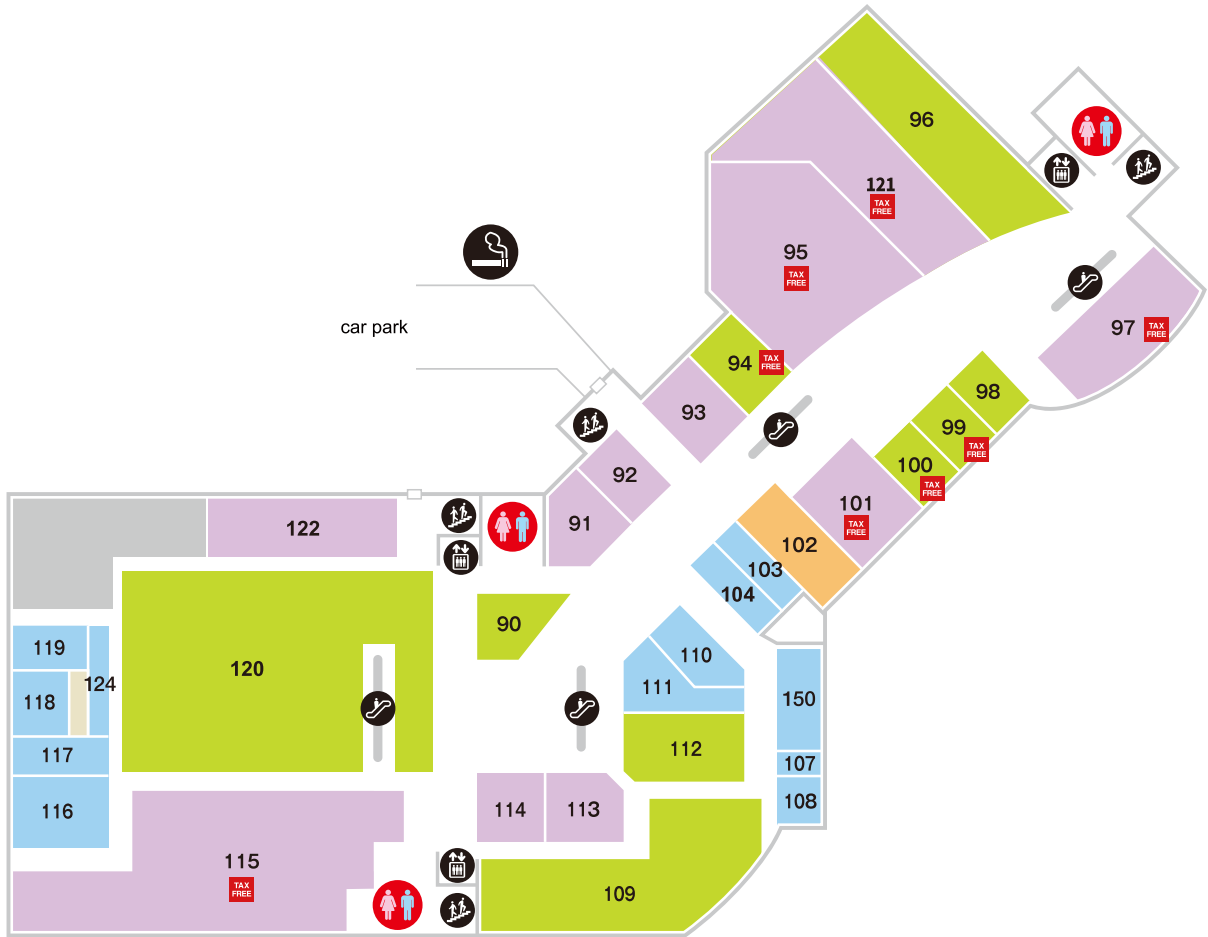

FASHION	GOURMET	SERVICE
91 허시파피 신발	102 도토리 커피 카페	103 스마트폰 수리 플랜트 SmaPla 스마트폰 액세서리·스마트폰 수리
92 류기앗사쿠 패밀리		104 라쿠텐 모바일 아리오 샷포로점 휴대전화
93 METHOD 유니섹스 캐주얼		107 와이 모바일 휴대전화
95 유니클로 패밀리 TAX FREE		108 PITAT HOUSE 각종 상담
97 ABC마트 구두 TAX FREE		110 au 숍 휴대전화
101 양복의 아오야마 신사복·여성복 TAX FREE		111 소프트뱅크 휴대전화
113 추추안나 양말·속옷		116 아리오 샷포로 피부과 클리닉 피부과
114 aimerfeel 이너웨어		117 홉 치과 치과
115 GU 패밀리 TAX FREE		118 어린이 영어회화 힐탑 어린이 영어회화 교실
121 제비오 스포츠 익스프레스 아리오 샷포로점 스포츠 TAX FREE		119 헬로! 컴퓨터 교실 컴퓨터 교실
122 학생복의 다나카 교복		124 미라클 약국 아리오 샷포로 점 조제 약국
		150 도쿄모 숍 새틀라이트 휴대전화
	LIVING	
	90 마이 마쿠라 침구	
	94 후지 메가네 안경·보청기 TAX FREE	
	98 타워 레코드 CD·DVD	
	99 화이트엔 샵 건강·용품 TAX FREE	
	100 치치카가 에스닉 패션·잡화 TAX FREE	
	109 LIVING HOUSE 가구·인테리어	
	112 SIMPLE PLEASURE 가구·인테리어	
	120 무인양품 보험 상담 창구	

Japan.
Tax-free
Shop

Shops with this logo are tax-free.

이 마크가 있는 가게에서 면세가 가능합니다.

有该标志的店为免税商店哦。

有該標誌的店為免稅商店哦。