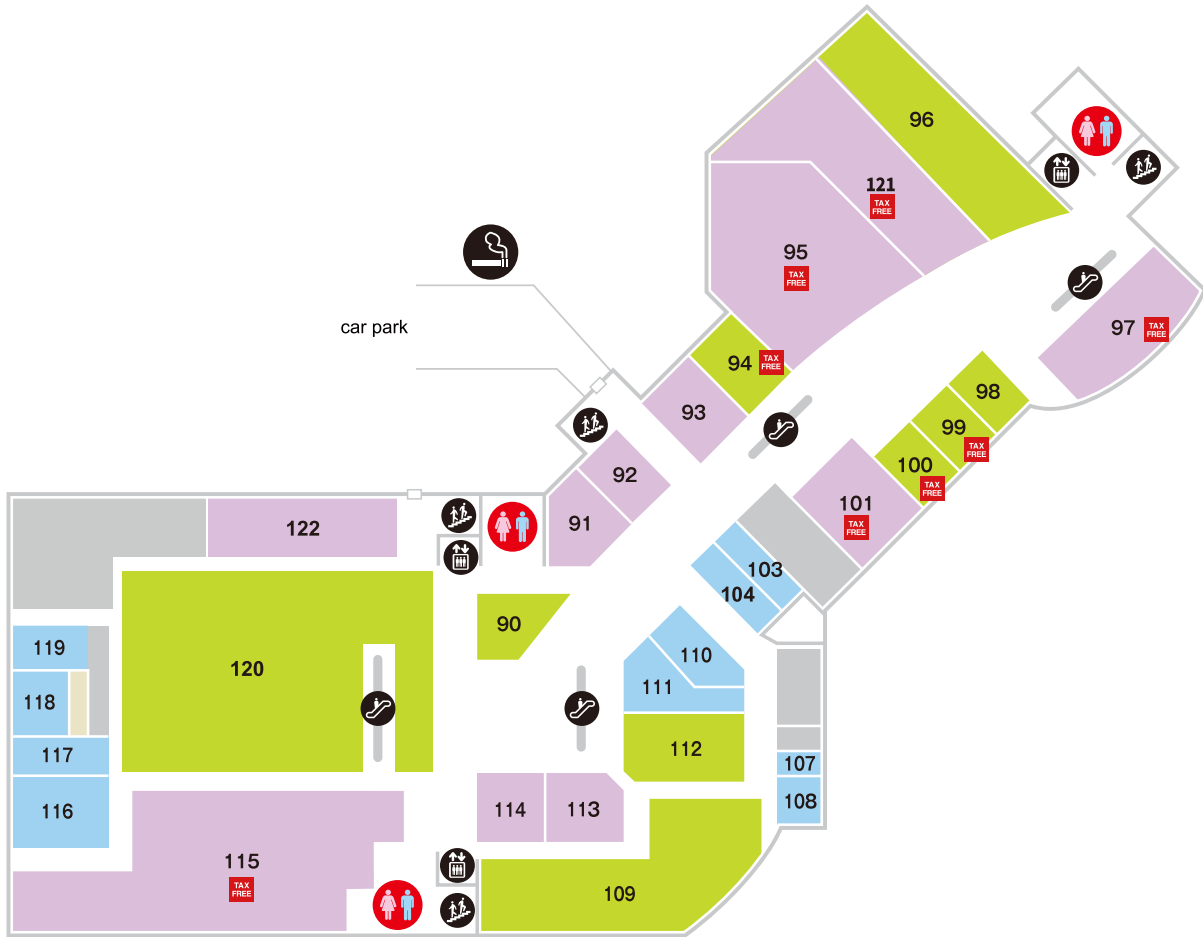

FASHION	LIVING	SERVICE
91 허시파피 신발	90 마이 마쿠라 침구	103 스마트폰 수리 플랜트 SmaPla 스마트폰 액세서리·스마트폰 수리
92 류기앗사쿠 패밀리	94 후지 메가네 TAX FREE 안경·보청기	104 라쿠텐 모바일 아리오 샷포로점 휴대전화
93 METHOD 유니섹스 캐주얼	98 타워 레코드 CD·DVD	107 와이 모바일 휴대전화
95 유니클로 TAX FREE 패밀리	99 화이텐 삼 TAX FREE 건강 용품	108 PITAT HOUSE 각종 상담
97 ABC마트 TAX FREE 구두	100 치치카카 TAX FREE 에스닉 패션·잡화	110 au 숭 휴대전화
101 양복의 아오야마 TAX FREE 신사복·여성복	109 LIVING HOUSE 가구·인테리어	111 소프트뱅크 휴대전화
113 추추안나 양말·속옷	112 SIMPLE PLEASURE 가구·인테리어	116 아리오 샷포로 피부과 클리닉 피부과
114 aimerfeel 이너웨어	120 무인양품 보험 상담 창구	117 홈 치과 치과
115 GU TAX FREE 패밀리		118 어린이 영어회화 힐탑 어린이 영어회화 교실
121 제비오 스포츠 익스프레스 TAX FREE 아리오 샷포로점 스포츠		119 헬로! 컴퓨터 교실 컴퓨터 교실
122 학생복의 다나카 교복		

TAX FREE

Japan.
Tax-free
Shop

Shops with this logo are tax-free.

이 마크가 있는 가게에서 면세가 가능합니다.

有该标志的店为免税商店哦。

有該標誌的店為免稅商店哦。