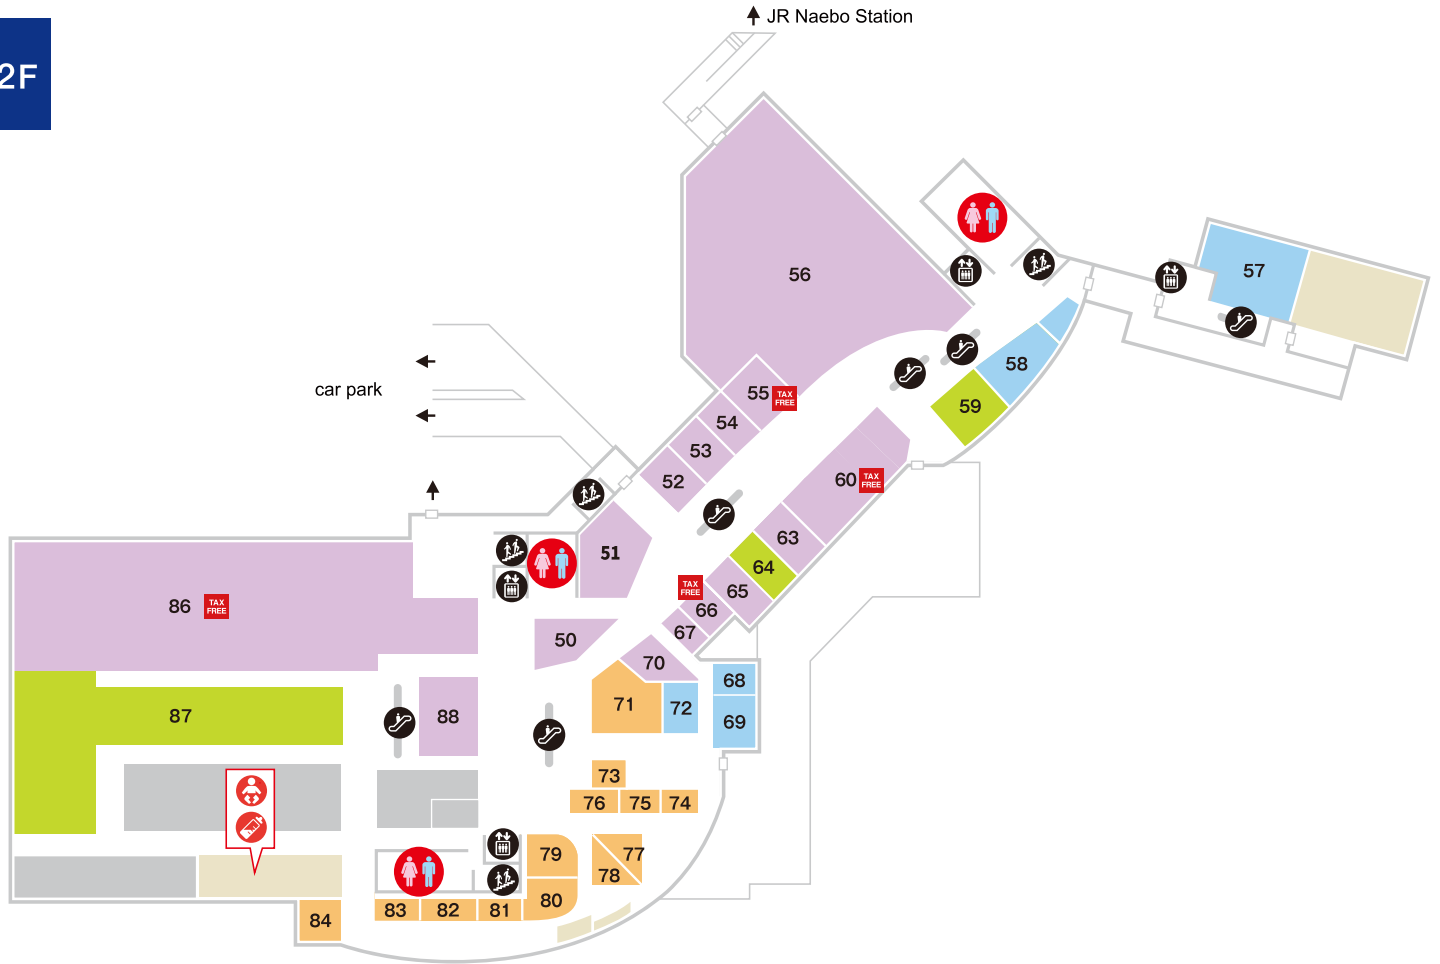

FASHION	LIVING	GOURMET	SERVICE
2 오페크 닷 클럽 부안복 정장	1 STUDIO CLIP 레이디스·생활 잡화	27 스타벅스 카페	3 리페어 숍 구두 수선·열쇠 복사
5 coen 의류	8 조프 안경 TAX FREE	29 칼디 커피 팜 커피공·수입식품	9 호켄 미나오시 혼포 보험
6 GOREGE BE 여성	11 아이시티 콘택트렌즈 판매	30 쓰보야 T's KITCHEN 화양과자	10 HIS 여행
7 AMERICAN HOLIC 레이디스	21 LOFT 잡화/생활잡화	31 롯데이 화양과자	12 Raxia 릴렉세이션
22 리사이클 킹 중고 귀금속 TAX FREE	49 아인즈&톨페 의약품·화장품·일용품 TAX FREE	32 사자에 일식, 디저트, 도시락	13 파리스 데 스킨 전신 미용
23 에코루 여성 구두	134 미야분 생활 잡화	33 돈구리 베이커리	14 QB 하우스 헤어컷
24 Sucre&Vogue 잡화·레이디스	137 오리베 생활 잡화	35 와쿠와쿠 히로바 정과물	15 아리오 샷포로 프런티어 안과 안과
25 그랑 삭스 가방 TAX FREE		36 비바이달꼬치·반찬류 엔 / 렛츠고 카레 달꼬치·반찬류	43 헤어스페이스 그란디누 & 네일 모아 미용실·네일
26 urnis 의류		37 사이제리아 이탈리아 요리	44 겐키도 접골원/겐키도 침구원 접골/정제
28 Green Parks topic 레이디스		38 돈카츠와코 일식	45 오우치노소단 마도구치 주택 상담
		39 비스트로 309 양식	48 복권방 복권
		40 가조쿠테이 일식·소바·우동	130 Aflac 보험
		42 교자노오쇼 중화 요리	135 야마토 운수 샷포로 아리오센터 택배·운송
		131 ISHIYA 화과자/양과자	136 다이고 드라이크리닝 클리닝
		132 MITSUMOTO COFFEE Beans 원두커피 및 커피 기구	
		133 Bull Pulu 디저트숍	

SPA LEISURE
46 펫타운 텐-텐 애완동물
47 르네상스·아리오 샷포로 스파&피트니스

TAX FREE

Japan.
Tax-free
Shop

Shops with this logo are tax-free. 有该标志的店为免税商店哦。

이 마크가 있는 가게에서 면세가 가능합니다. 有该標誌的店為免税商店哦。

FASHION

- | | | | |
|----|--|----|----------------------------------|
| 50 | 에니팜 패밀리 | 63 | PINKHUNT 주니어 |
| 51 | 슈라루 패밀리 | 65 | 후와리 란도셀 가방 |
| 52 | 아놀드파마 패밀리 | 66 | 아루지 주니어·키즈 TAX FREE |
| 53 | 베이비돌 베이비·아동복 | 67 | 모자가게 Flava FAMO 패션 잡화 |
| 54 | JENNI 키즈 | 70 | petit main 키즈·베이비 |
| 55 | 브리즈 키즈·베이비 TAX FREE | 86 | 아카짱혼포 임산부·베이비 용품 TAX FREE |
| 56 | 토이저러스·베이비저러스 장난감·베이비 용품 | 88 | LSP by MARKEY'S 키즈·베이비 |
| 60 | WORKMAN GIRL 여성·남성·키즈·신발 TAX FREE | | |