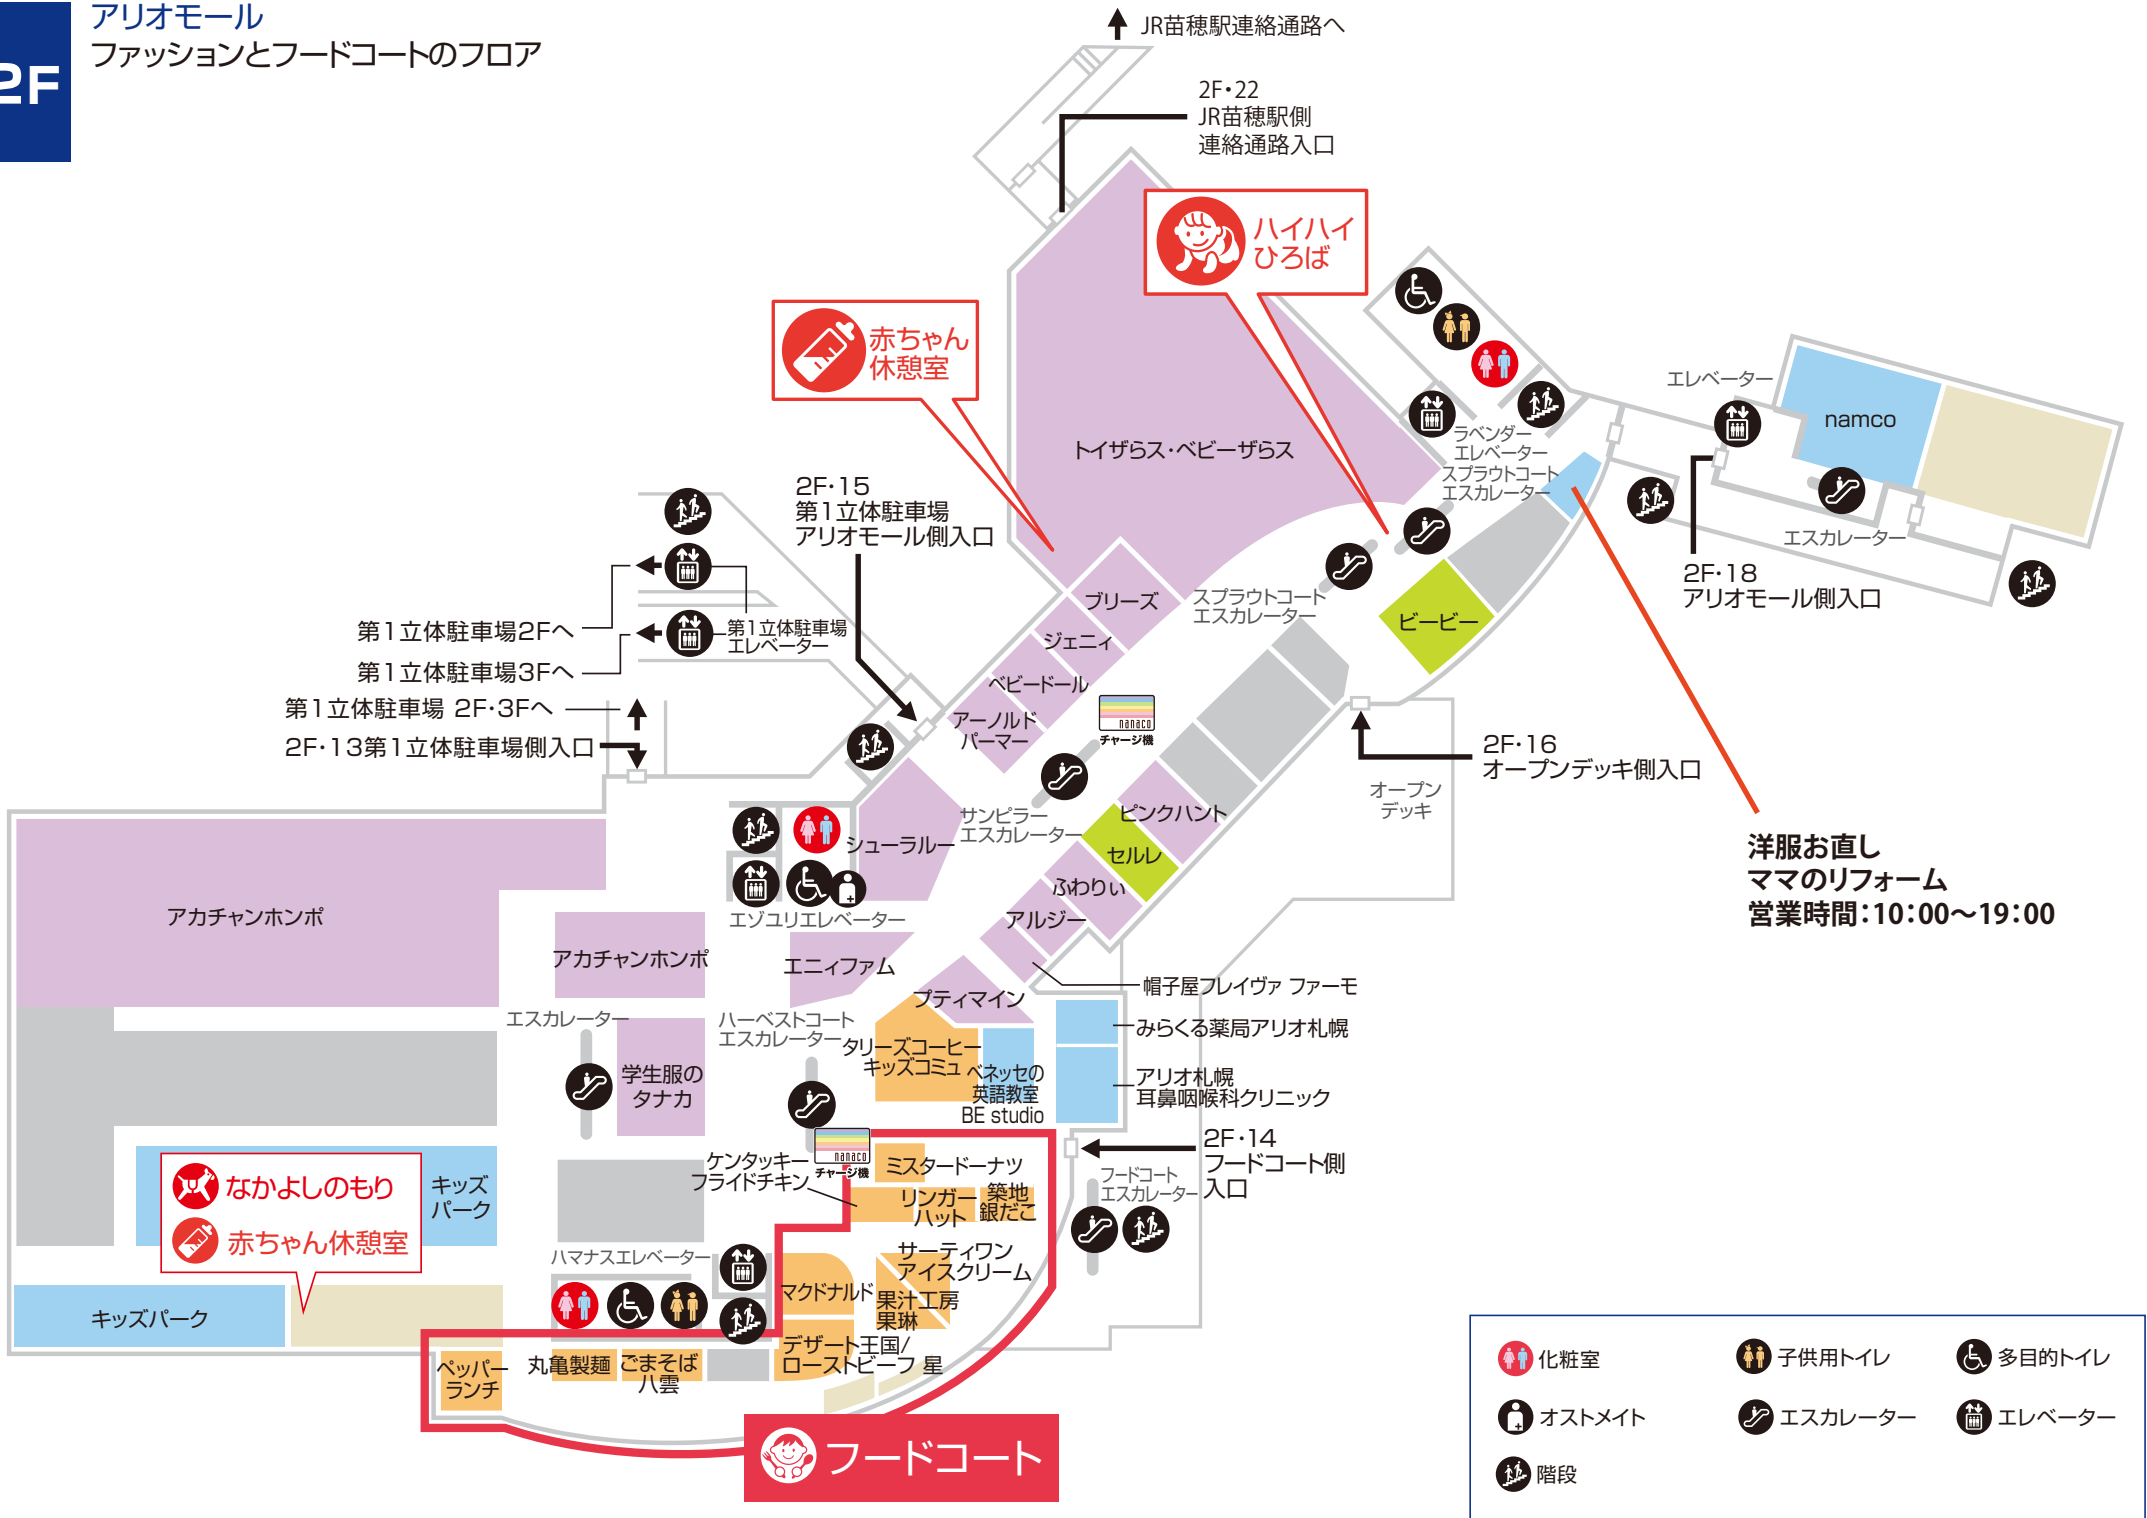

アリオ札幌 フロアガイド

※ショップの入れ替え等により、実際の情報と異なる場合がございます

2F アリオモール ファッションとフードコートのフロア

洋服お直し
ママのリフォーム
営業時間:10:00~19:00

- 化粧室 (Restroom)
- 子供用トイレ (Children's Restroom)
- 多目的トイレ (Multi-purpose Restroom)
- オストメイト (Ostomy)
- エスカレーター (Escalator)
- エレベーター (Elevator)
- 階段 (Stairs)