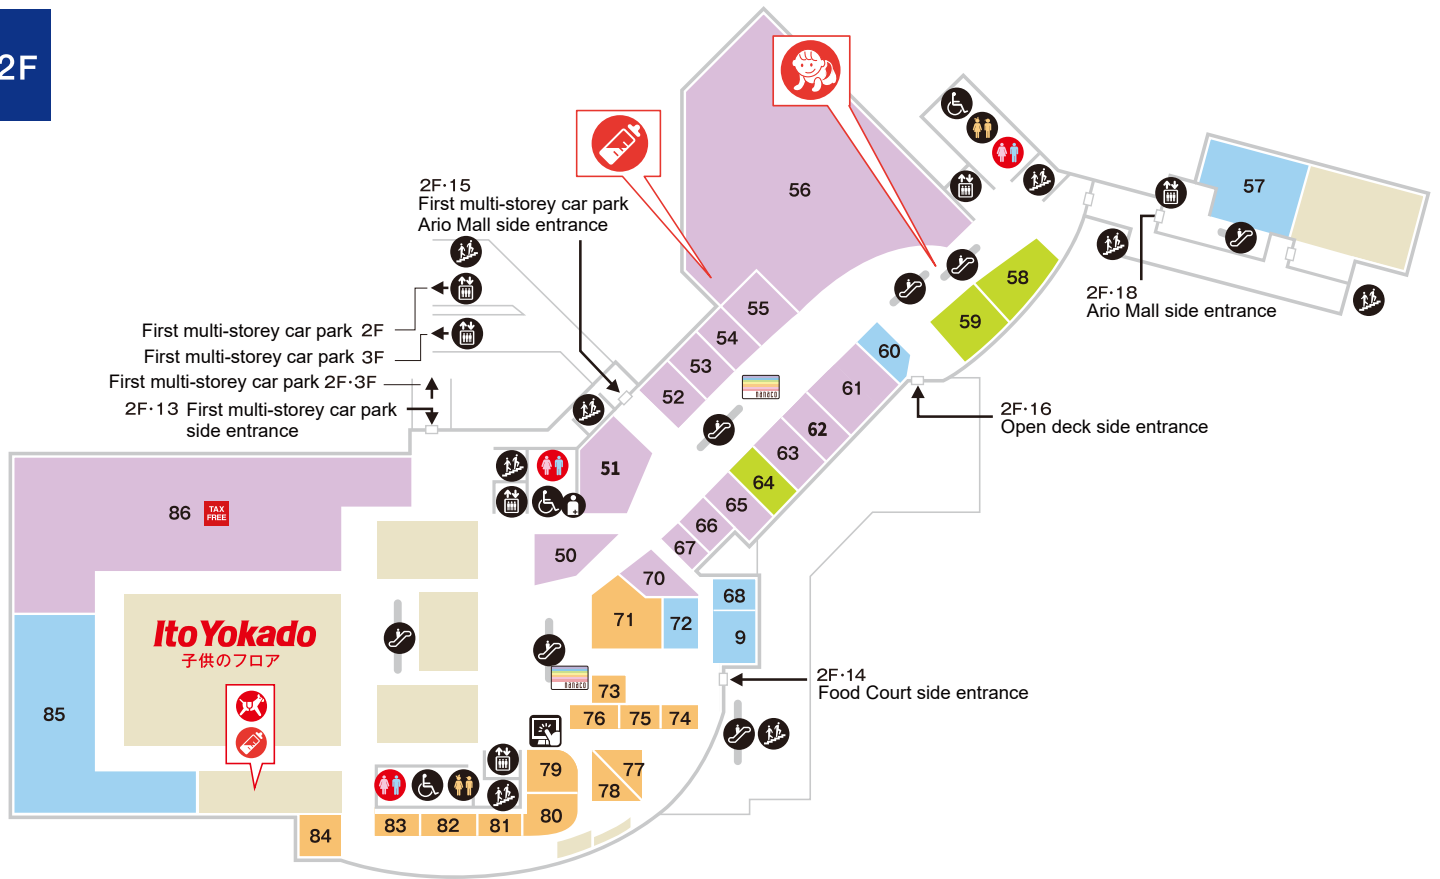

- 132 홋카이도쿠라시 백화점  
가공식품
- 133 Bull Pulu  
디저트숍

SPA LEISURE

- 46 펫타운 텐·텐  
애완동물
- 47 르네상스·아리오 샷포로  
스파&피트니스

SERVICE

- 3 리페어 숍  
구두 수선·열쇠 복사
- 9 워터 스탠드  
각종 상담
- 12 Raxia  
릴렉세이션
- 13 파리스 데 스킨  
진신 미용
- 14 QB 하우스  
헤어컷
- 15 콘택트렌즈 클리닉 샷포로  
안과
- 17 다이고 드라이클리닝  
클리닝
- 19 야마토 운수 샷포로 아리오센터  
택배·운송
- 43 헤어스페이스 그란디뉴 & 네일 모아  
미용실·네일
- 44 겐키도 접골원/겐키도 침구원  
접골/정제
- 45 오우치노소단 마도구치  
주택 상담
- 48 북권방  
북권
- 130 Aflac  
보험

**TAX FREE**

**Shops with this logo are tax-free.** 有该标志的店为免税商店哦。

**이 마크가 있는 가게에서 면세가 가능합니다.** 有该標誌的店為免税商店哦。

FASHION

- |    |                            |    |                                  |
|----|----------------------------|----|----------------------------------|
| 50 | 에니팜 패밀리                    | 62 | SWEAT 아리오 샷포로점 생활 잡화             |
| 51 | 슈라루 패밀리                    | 63 | PINKHUNT 주니어                     |
| 52 | RODEO CROWNS WIDE BOWL 패밀리 | 65 | 어니스 포 땡스 여성복 영                   |
| 53 | 베이비돌 베이비·아동복               | 66 | 아루지 주니어·키즈                       |
| 54 | JENNI 키즈                   | 67 | 모자가게 Flava FAMO 패션 잡화            |
| 55 | 브리즈 키즈·베이비                 | 70 | petit main 키즈·베이비                |
| 56 | 토이저러스 베이비저러스 정난감·베이비 용품    | 86 | 아카짱혼포 임신부·베이비 용품 <b>TAX FREE</b> |
| 61 | HAMURE 패밀리                 |    |                                  |