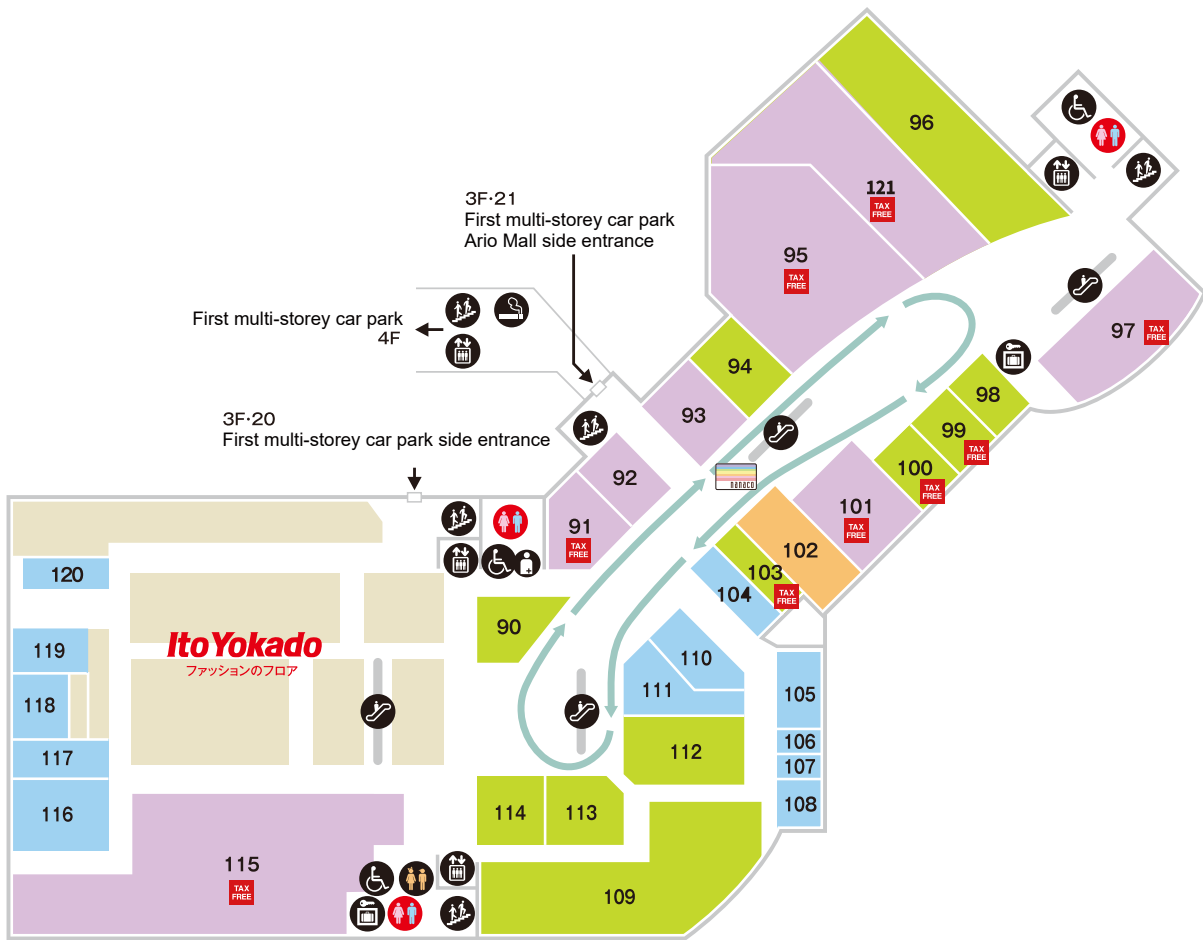

FASHION	LIVING	GOURMET	SERVICE
91 허시파피 신발 TAX FREE	90 마이 마쿠라 침구	102 산마르크 카페	104 라쿠텐 모바일 아리오 샷포로점 휴대전화
92 류기앗사쿠 패밀리	94 후지 메가네 안경·보청기		105 스튜디오 안 사진관
93 METHOD 유니섹스 캐주얼	98 타워 레코드 CD·DVD		106 UQ 스포츠 휴대전화
95 유니클로 패밀리 TAX FREE	99 화이텐 삼 건강 용품 TAX FREE		107 와이 모바일 휴대전화
97 ABC마트 구두 TAX FREE	100 치치카카 에스닉 패션·잡화 TAX FREE		108 PITAT HOUSE 각종 상담
101 양복의 아오야마 신사복·여성복 TAX FREE	103 i-clock 시계 TAX FREE		110 au 슝 휴대전화
115 GU 패밀리 TAX FREE	109 LIVING HOUSE 가구·인테리어		111 소프트뱅크 휴대전화
121 제비오 스포츠 익스프레스 아리오 샷포로점 스포츠 TAX FREE	112 SIMPLE PLEASURE 가구·인테리어		116 아리오 샷포로 피부과 클리닉 피부과
	113 TGM 생활 잡화		117 홉 치과 치과
	114 전통 그릇 오리베 생활 잡화		118 어린이 영어회화 힐탑 어린이 영어회화 교실
			119 헬로! 컴퓨터 교실 컴퓨터 교실
			120 마마의 리폼 양복 수선

Japan. Tax-free Shop

Shops with this logo are tax-free.

이 마크가 있는 가게에서 면세가 가능합니다.

有该标志的店为免税商店哦。

有該標誌的店為免稅商店哦。